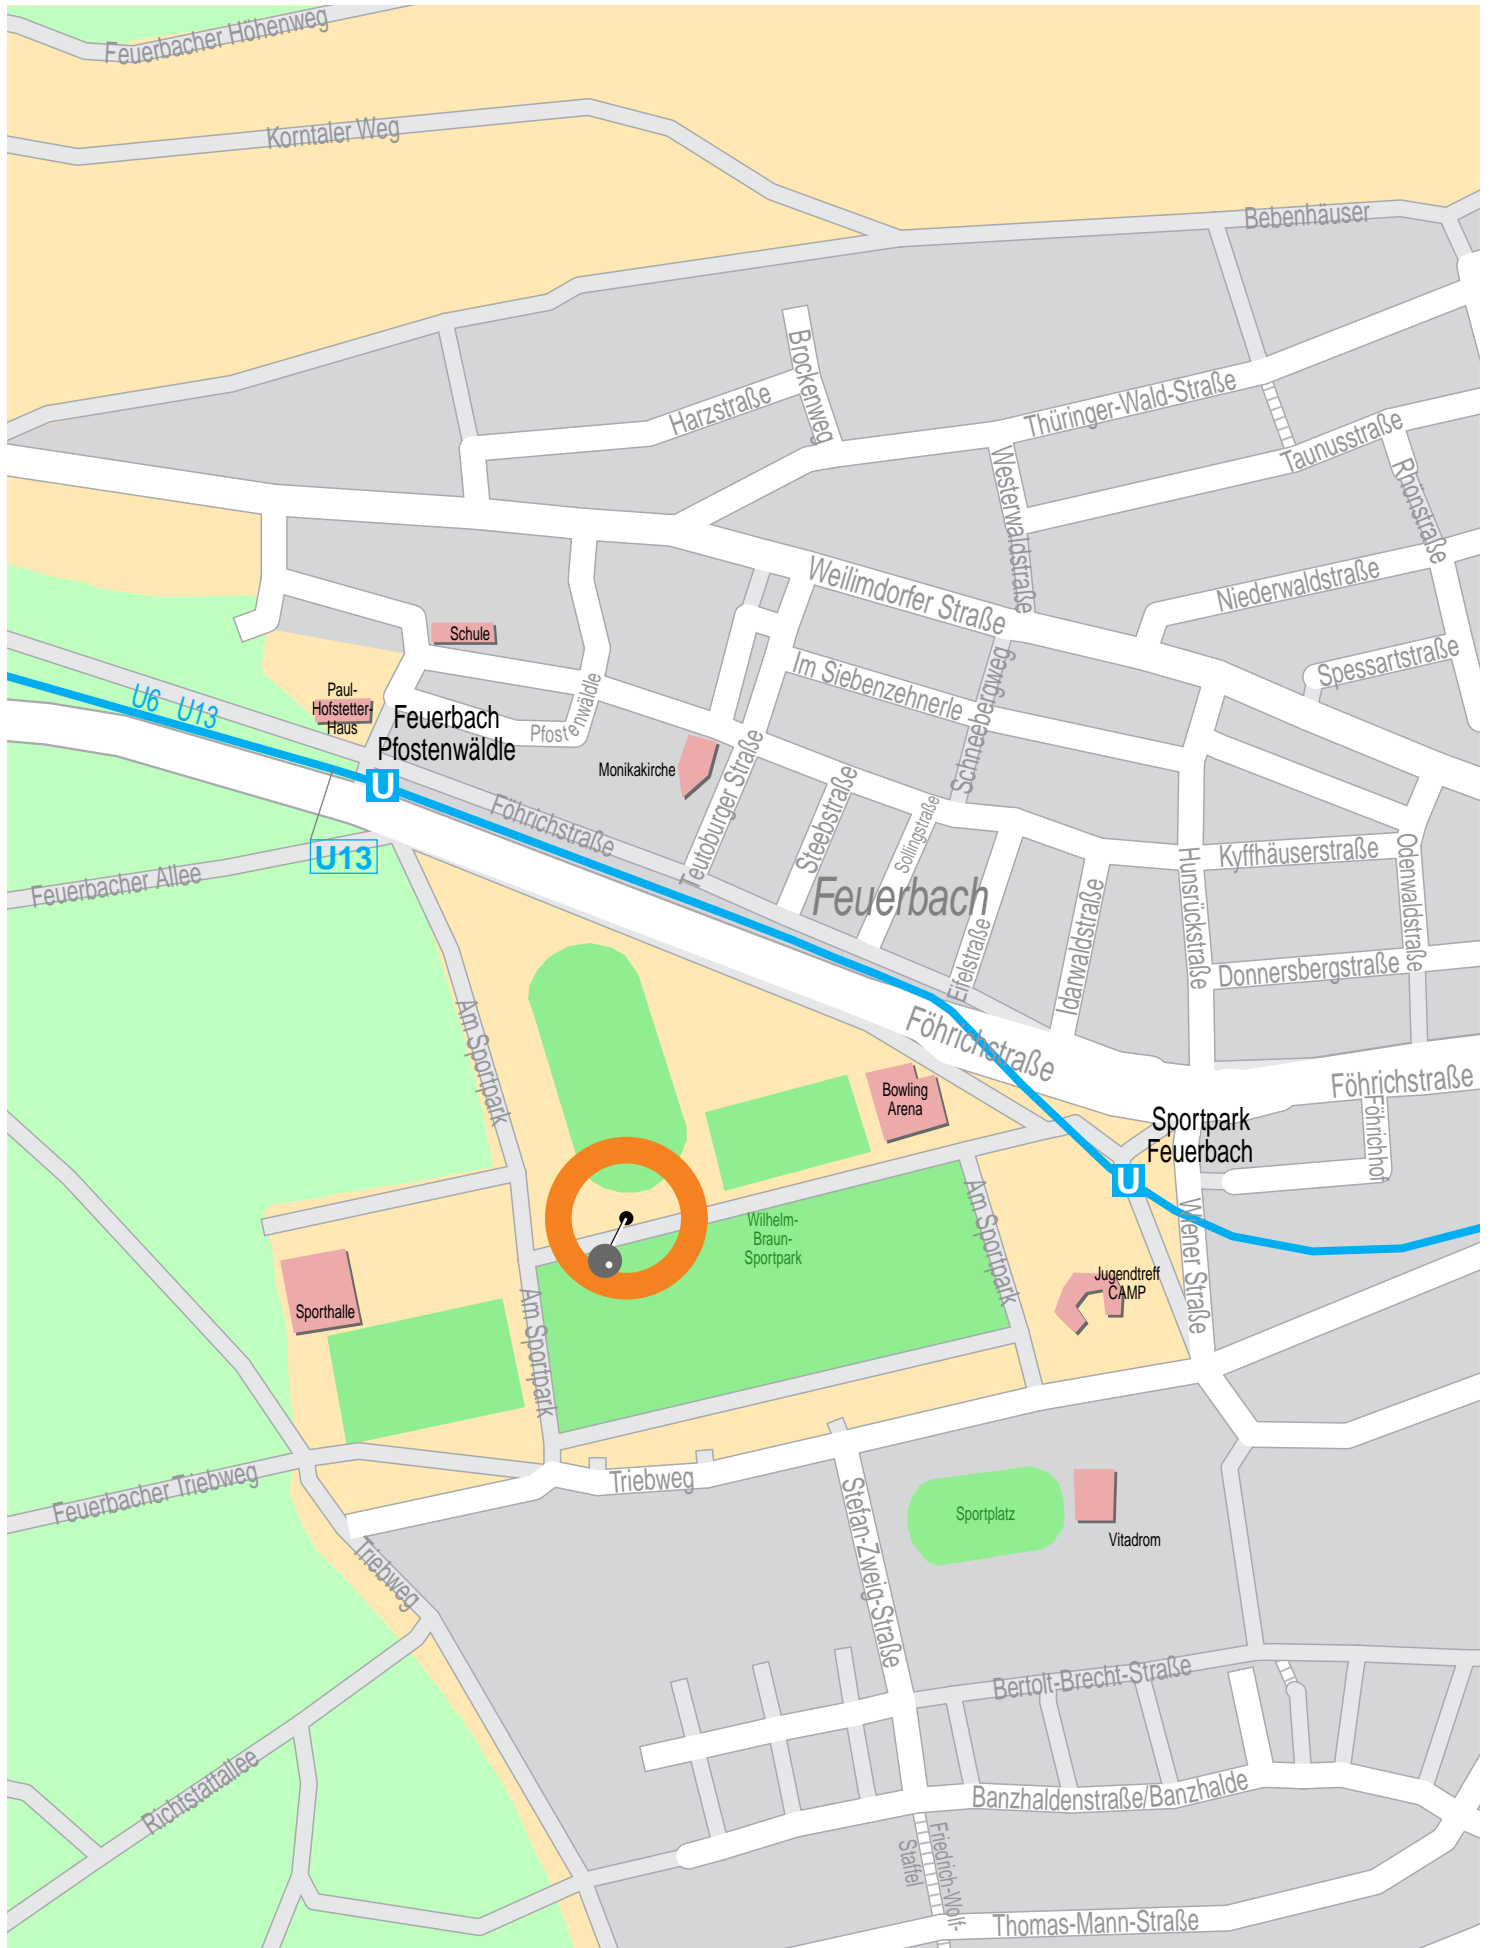

Stadtplanausschnitt Wilhelm-Braun-Anlage Feuerbach, Sportplatz

Ausgabe 2009

U13 Endhaltestelle